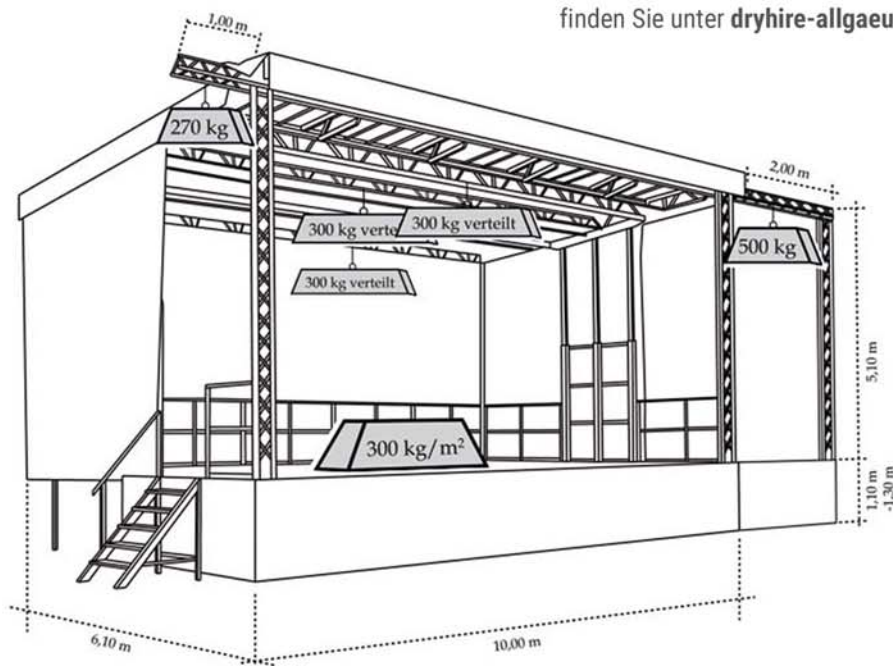

Als kompetenter Ansprechpartner für die unterschiedlichsten Bühnenlösungen können wir auf verschiedene Trailer Bühnen zurückgreifen, unter denen die Stagemobil XXL als Favorit gilt.

Mit der Stagemobil XXL entstehen in unter 60 Minuten Aufbauzeit vollständig nutzbare 60 m² Bühnenfläche.

Natürlich können alle unsere Bühnen um Laufstege oder ähnliche Anbauten wie z.B. Monitorplätze ergänzt werden. Die PA-Wings der Stagemobil XXL bieten Hängemöglichkeiten für bis zu 500 kg PA-Systeme. Traversen-Bühnendächer wie Rundbogendächer für bis zu 120 m² Bühnenfläche stehen ebenfalls zusätzlich zur Verfügung. Natürlich können auch reine Indoor-Podien ohne Überdachung und andere Sonderbauten realisiert werden.

Unsere Bühnen entsprechen den aktuellen Vorschriften, Nachweise zur Statik oder Baubücher für eine Bauabnahme vor Ort werden gerne bereitgestellt.

Unsere Kunden schätzen auch unseren Komplettservice inkl. Licht-, Ton- und Medientechnik. Als etablierter Spezialist verfügen wir über einen großen Materialpool und professionelles Personal. Wir bieten unsere Bühnenbau- und Technik-Leistung auf Wunsch auch "neutral" an und liefern als Auftragszuarbeiter mit Fahrzeugen ohne Firmenaufschrift.

Einen Überblick über unser Miet-Material finden Sie unter dryhire-allgaeu.de